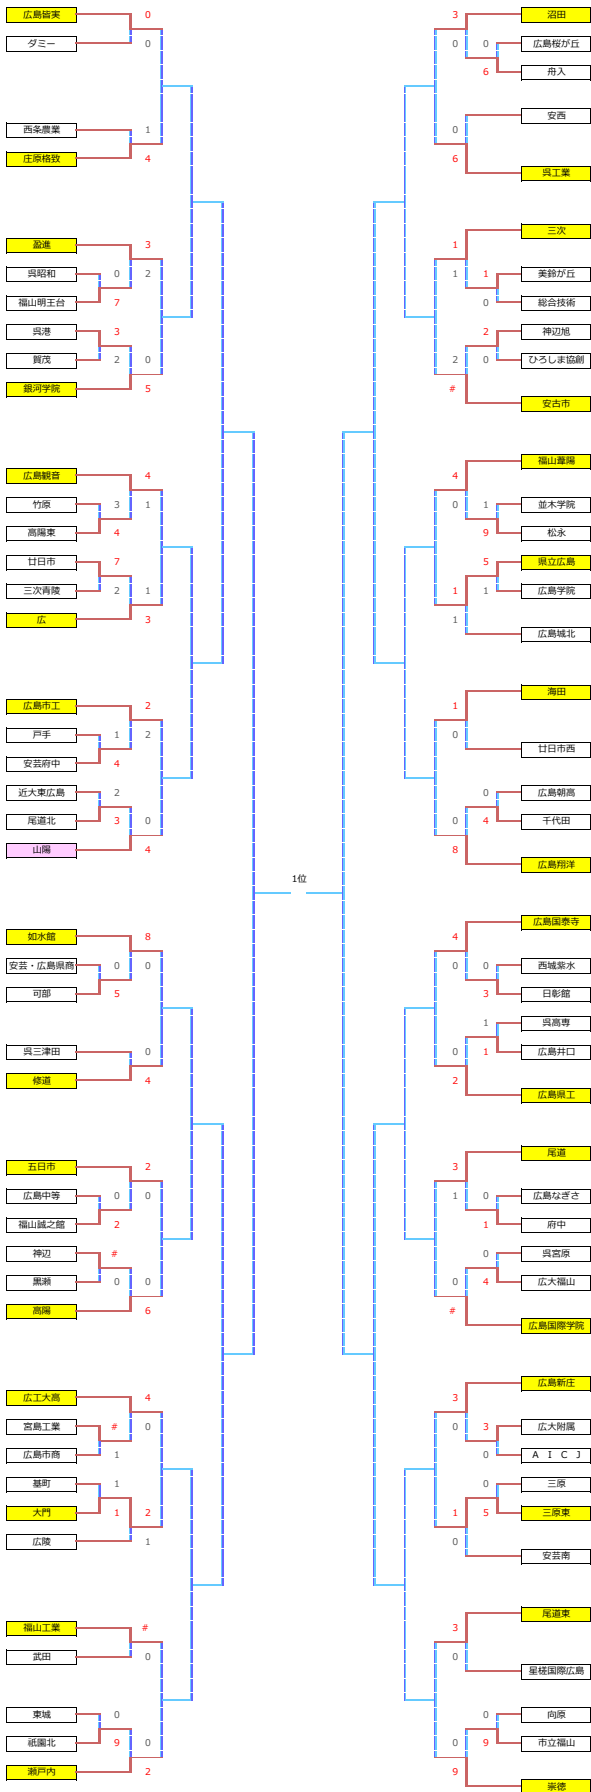

令和元年度広島県高等学校サッカー新人大会 兼 第12回中国高等学校サッカー新人大会広島県予選

決勝トーナメント

広島市工 - 山陽
広島皆実 - 庄原 格致
盆進 - 銀河学院
広島観音 - 広島
如水館 - 修道
五日市 - 高陽
広工大高 - 大門
福山工業 - 瀬戸内
沼田 - 呉工業
三次 - 安古市
福山葦陽 - 県立広島
海田 - 広島翔洋
広島国泰寺 - 広島県工
尾道 - 広島国際学院
広島新庄 - 二原東
尾道東 - 崇徳

11:00 山陽高校
11:00 皆実高校
13:30 竹ヶ端運動公園
13:30 廿日市西
13:30 安古市高校
11:00 高陽高校
11:00 広陵高校
13:30 国際学院
13:30 山陽高校
11:00 安古市高校
11:00 竹ヶ端運動公園
11:00 廿日市西
13:30 高陽高校
2020/1/19
11:00 国際学院
13:30 広陵高校
13:30 皆実高校