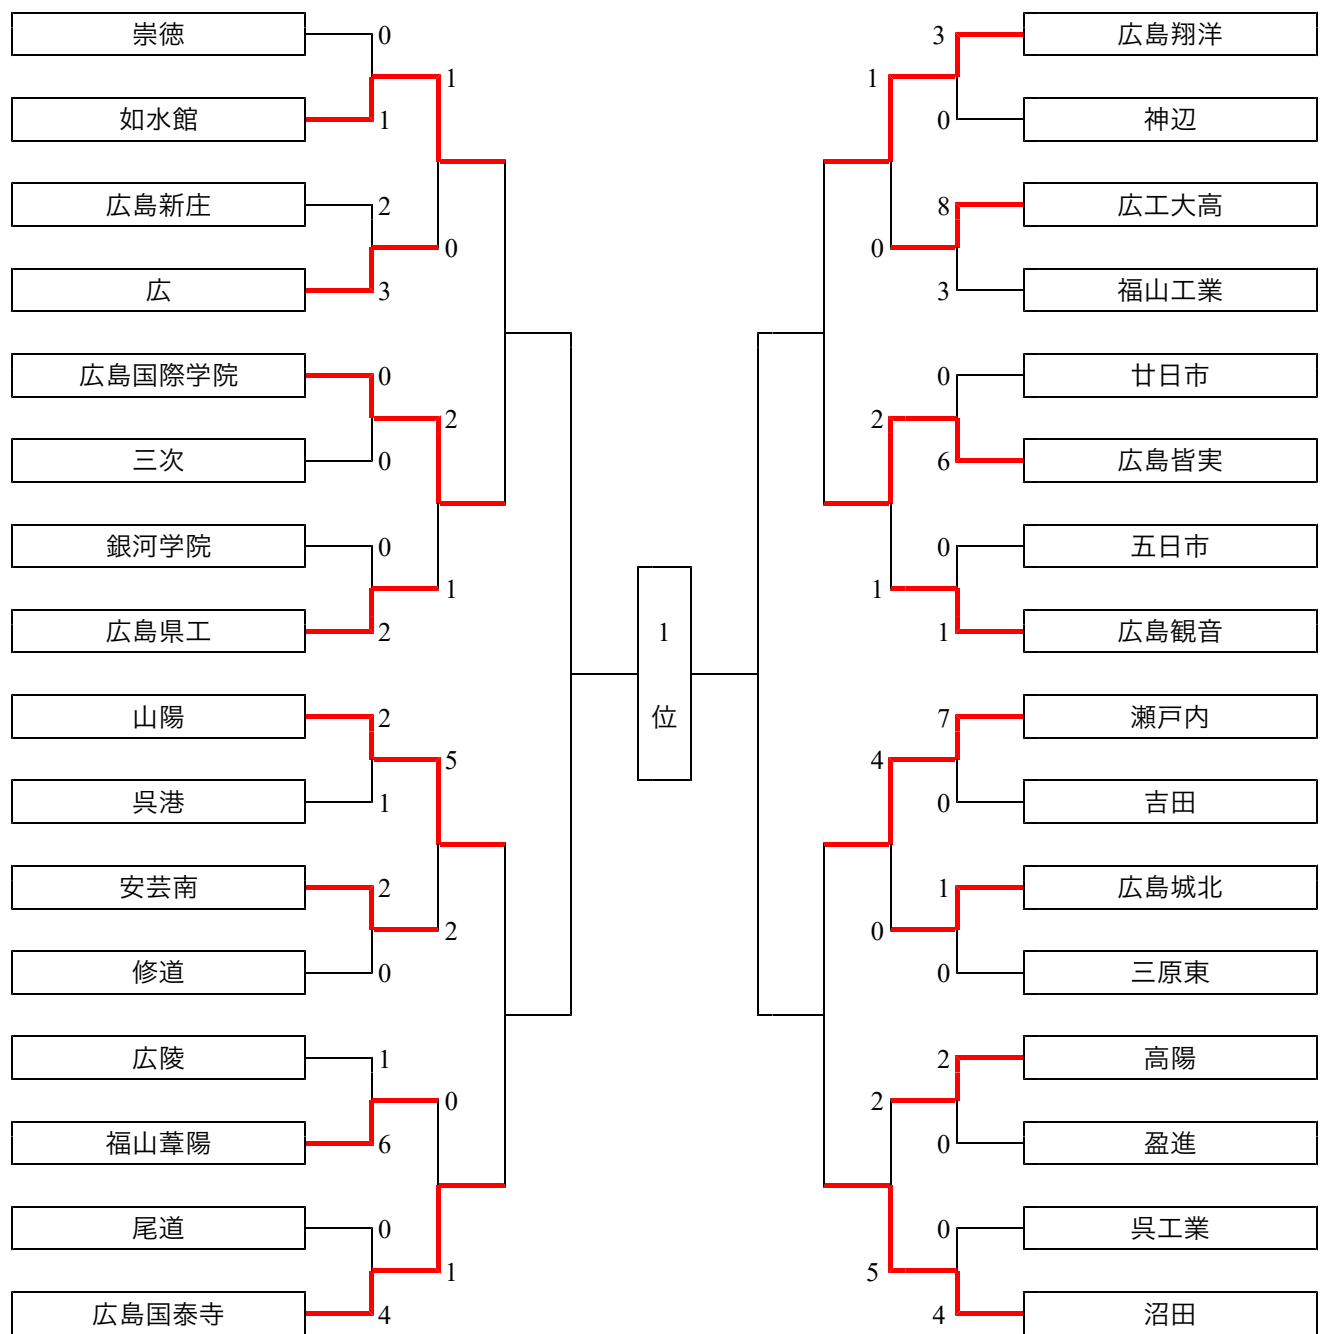

第72回広島県高等学校総合体育大会サッカーの部 県大会決勝トーナメント

〈準々決勝〉

如水館 - 広島国際学院	2019/6/2	11:00	呉総合多目的
山陽 - 広島国泰寺	2019/6/2	11:00	山陽高校
広島翔洋 - 広島皆実	2019/6/2	13:30	山陽高校
瀬戸内 - 沼田	2019/6/2	13:30	呉総合多目的

〈準決勝〉

2019/6/8	11:00	広域公園第一球技場
2019/6/8	13:30	広域公園第一球技場

〈決勝〉

2019/6/9	13:30	広域公園第一球技場
----------	-------	-----------